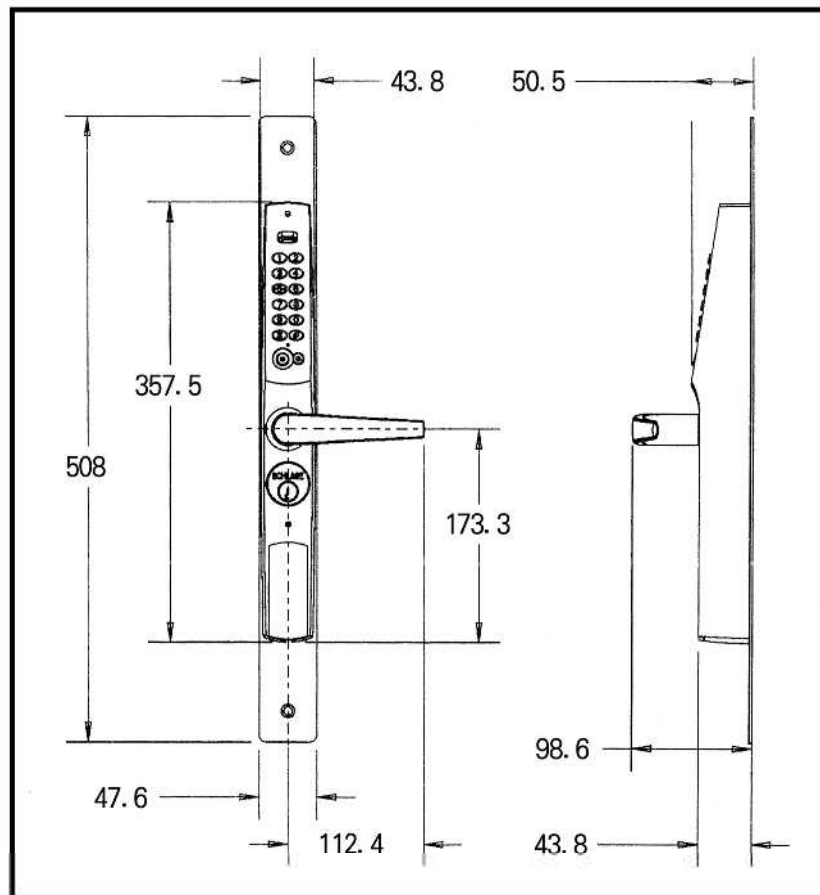

KC9111 (外形寸法図)

〈用途〉

- 病院：ドクターオフィス、薬局、クローゼットルーム
- 学校：職員室、図書室、倉庫（運動具 等）
- 銀行、保険会社：通用口、事務所、倉庫
- デパート、ショッピングモール：通用口、テナント、倉庫
- マンション住宅：玄関、通用口、ガレージ、ゴミ置場

株式会社 **トヨコー**
〒130-0002
東京都墨田区業平1-18-4
TEL :03-3626-5231
FAX :03-3621-4756