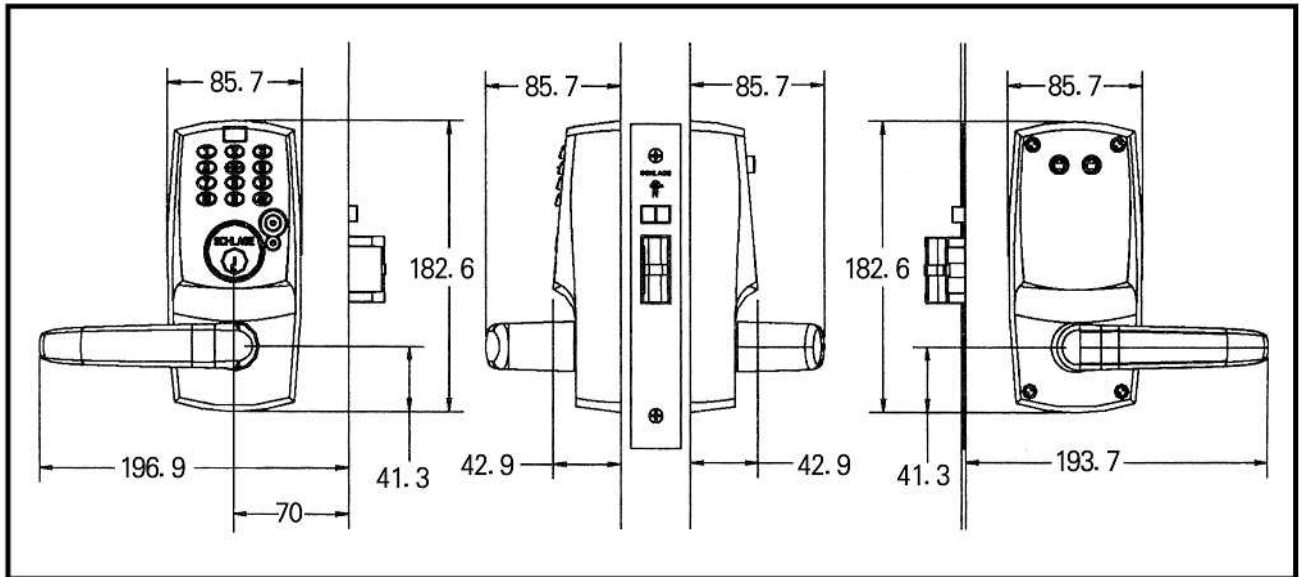

KC5594 (外形寸法図)