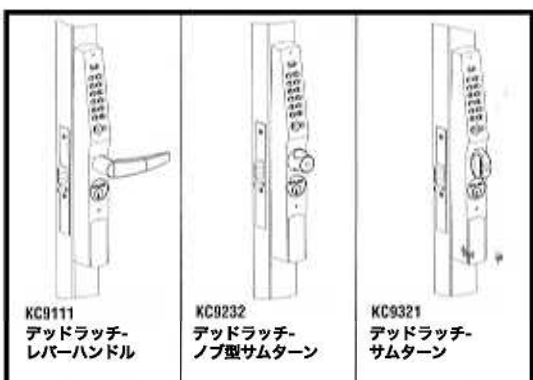

King COBRA SMART AND BEAUTIFUL.

NARROW STILE SERIES (狭框用)

品番：KC9111

iボタン

◎ドムシリンダーも使用可

レバー開錠時以外はフリー状態になっているため衝撃を加えても壊れません。

【本締錠タイプ】

キングコブラは配線の必要がない
電池式アクセスコントロールです。
(単4×4) - 40,000回

【自動施錠タイプ】

KC5594 (外形寸法図)

KC9111 (外形寸法図)

〈用途〉

- 病院：ドクターオフィス、薬局、クローゼットルーム
- 学校：職員室、図書室、倉庫（運動具 等）
- 銀行、保険会社：通用口、事務所、倉庫
- デパート、ショッピングモール：通用口、テナント、倉庫
- マンション住宅：玄関、通用口、ガレージ、ゴミ置場

株式会社 **トヨコー**
 〒130-0002
 東京都墨田区業平1-18-4
 TEL :03-3626-5231
 FAX :03-3621-4756