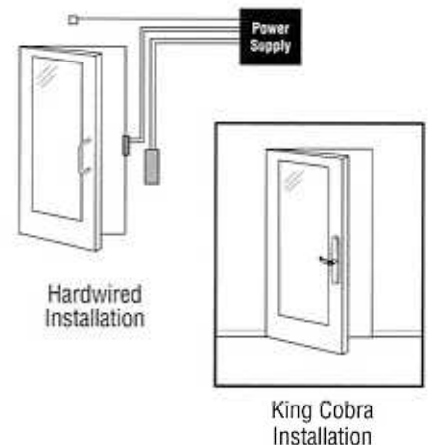

King COBRA SMART AND BEAUTIFUL.

NARROW STILE SERIES (狭框用)

品番：KC9111

iボタン

◎ドムシリンダーも使用可

レバー開錠時以外はフリー状態になっているため衝撃を加えても壊れません。

【本締錠タイプ】

キングコブラは配線の必要がない
電池式アクセスコントロールです。
(単4×4) - 40,000回

【自動施錠タイプ】

KC5594 (外形寸法図)

KC9111 (外形寸法図)

〈用途〉

- 病院：ドクターオフィス、薬局、クローゼットルーム
- 学校：職員室、図書室、倉庫（運動具 等）
- 銀行、保険会社：通用口、事務所、倉庫
- デパート、ショッピングモール：通用口、テナント、倉庫
- マンション住宅：玄関、通用口、ガレージ、ゴミ置場

株式会社 **トヨコー**
 〒130-0002
 東京都墨田区業平1-18-4
 TEL :03-3626-5231
 FAX :03-3621-4756