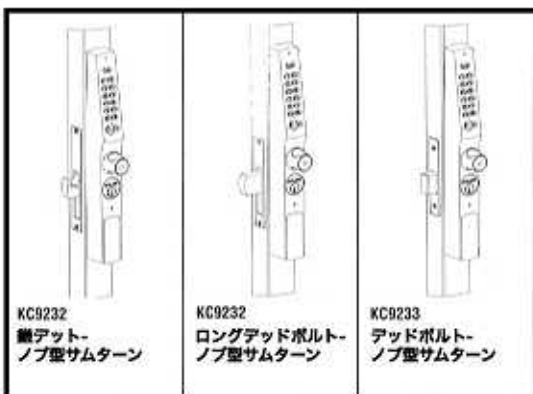

King COBRA SMART AND BEAUTIFUL.

NARROW STILE SERIES (狭框用)

品番：KC9111

iボタン

◎ドムシリンダーも使用可

レバー開錠時以外はフリー状態になっているため衝撃を加えても壊れません。

【本締錠タイプ】

キングコブラは配線の必要がない
電池式アクセスコントロールです。
(単4×4) - 40,000回

【自動施錠タイプ】

KC5594 (外形寸法図)

KC9111 (外形寸法図)

〈用途〉

- 病院：ドクターオフィス、薬局、クローゼットルーム
- 学校：職員室、図書室、倉庫（運動具 等）
- 銀行、保険会社：通用口、事務所、倉庫
- デパート、ショッピングモール：通用口、テナント、倉庫
- マンション住宅：玄関、通用口、ガレージ、ゴミ置場

株式会社 **トヨコー**
 〒130-0002
 東京都墨田区業平1-18-4
 TEL :03-3626-5231
 FAX :03-3621-4756